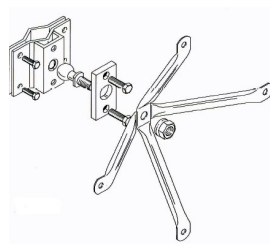

Som specialutförande kan samtliga speglar levereras med fäste typ 2. Vid beställning ange 14-xxxx-84.

Fäste typ 1 50-76mm

Styrbox EL

Fäste typ 2 75-110mm