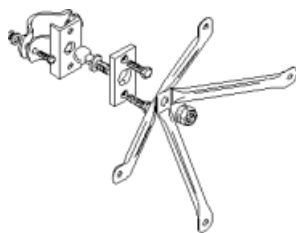

Trafikspeglar. EuroMirror trafikspeglar är utformade för att förbättra sikten för trafikanter i vägkorsningar, i skarpa kurvor, vid utfarter eller andra ställen där sikten är skymd. Spegelarna levereras styckförpackade komplett med förzinkat fäste för montering på standardrör 50-76mm eller för fasadmontering. Modell T-98 har en extra konvex spegelyta för ett vidare synfält än standardspeglarna.

Art.nr:	Typ:	Storlek glas i mm:	Material	Max. avstånd i meter:	Förpackningsstorlek mm:	Brutto vikt:	Volym m3:	Övrigt
14-34660	T-98	Ø 600	AC	12	850x880x170	7,0	0,127	
14-34680	T-98	Ø 800	AC	18				
14-34760	T-98	Ø 600	PETG	12	850x880x170	7,0	0,127	
14-34780	T-98	Ø 800	PETG	18				

EuroMirror trafikspeglar finns i eluppvärmt utförande. Där problem med isbildning eller kondens gör att spegelns funktion begränsad är dessa ett utmärkt alternativ för att bibehålla sikten. Levereras i 240V utförande med ställbar termostat.

Art.nr:	Typ:	Storlek glas i mm:	Material	Max. avstånd i meter:	Förpackningsstorlek mm:	Brutto Vikt:	Volym M3:	Övrigt
14-36660	T-98	Ø 600	AC	12	850x880x170	7,6	0,127	240V/160W
14-36680	T-98	Ø 800	AC	18				240V/160W
14-36760	T-98	Ø 600	PETG	12	850x880x170	7,6	0,127	240V/160W
14-36780	T-98	Ø 800	PETG	18				240V/160W

Som specialutförande kan samtliga speglar levereras med fäste typ 2. Vid beställning ange 14-xxxx-84.

Fäste typ 1 50-76mm